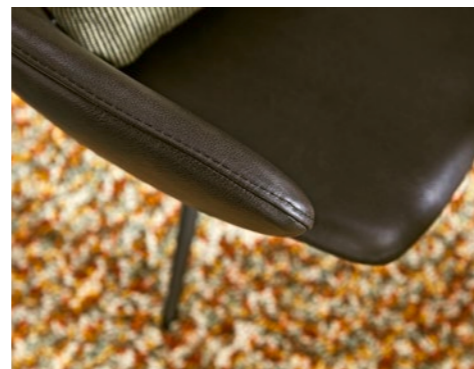

**TIPP:
EIN ESSTISCH MIT
AUSZUGSFUNKTION**

Platte und Klappeinlagen können in jeweils unterschiedlichen Ausführungen gewählt werden.