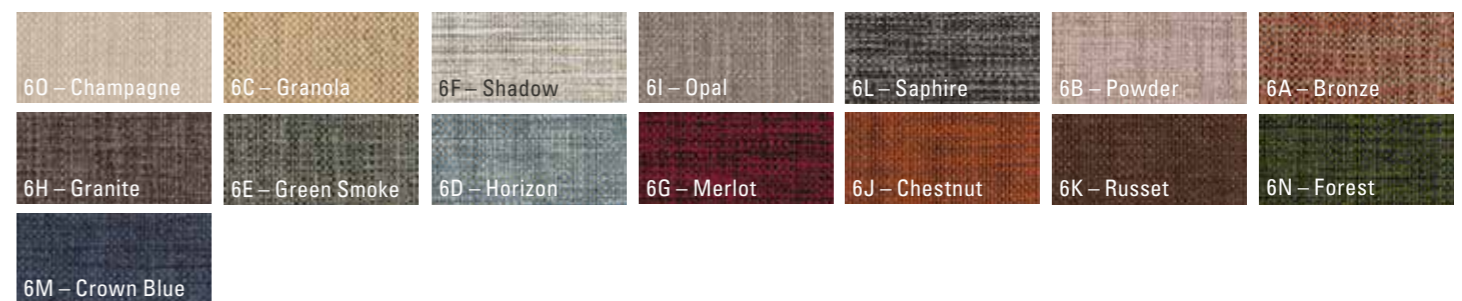

BC Kristallbuche *Beech crystal* BK Kernbuche *Beech heartwood* OA Asteiche *Knotty oak*

DeepLine

Mögliche Bauteile entnehmen Sie bitte der Preisliste.
Please refer to the price list for possible components.

ES-DL BK-DL OA-DL

Griffe Handles

K5 – Edelstahlfarbig *Stainless steel look* W1 – Schwarz matt *Black matt* Z3 – Anthrazit *Anthracite*

Leder HERMES Leather HERMES

Vegane Lederalternative PURE Vegan leather alternative PURE

Velours CLOUD Velours CLOUD

Flachgewebe OCEAN Flat woven fabric OCEAN

Flachgewebe WILLOW Flat woven fabric WILLOW

Beleuchtung: Sie können Ihr Möbel mit umfangreichen Beleuchtungsoptionen ausstatten: LEDs mit einer angenehmen Lichttemperatur in den Wandborden und Glaskanten sowie als Spots in den Vitrinen. Besonders komfortabel können Sie die verschiedenen Beleuchtungen mit der neuen 5-Kanal-Funkfernbedienung steuern.