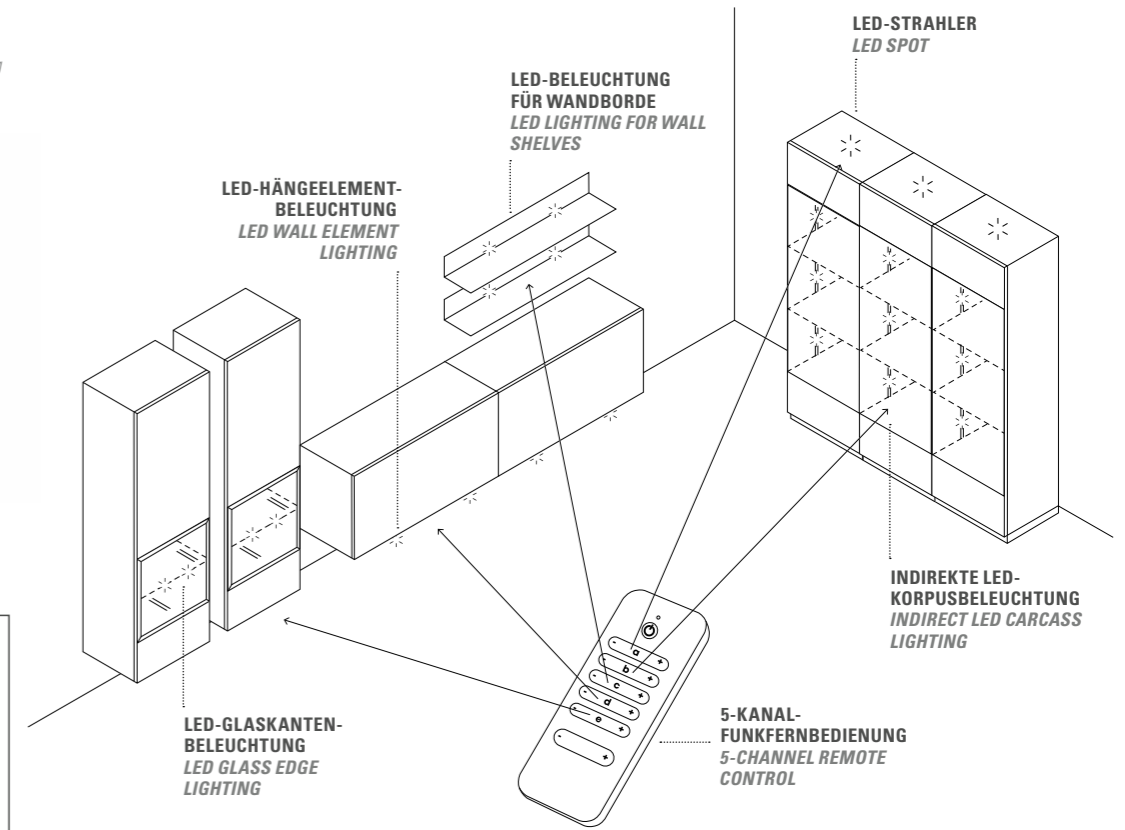

Lighting: You can choose from extensive lighting options for your furniture – LEDs with a pleasant light temperature in the wall boards and glass edges as well as spots in the cabinets. The new 5-channel radio remote control allows for a particularly comfortably control of the various lighting systems.

Die Vorteile der LED-Line-Beleuchtung der Glaskanten liegen in der Gleichmäßigkeit des Lichtaustritts.* *The advantage of LED-lighting in the glass edges lies in the evenness of the emitted light.**

Mit der Funkfernbedienung steuern Sie ganz bequem die einzelnen Beleuchtungskomponenten in Ihren Möbeln. *It is easy to operate the individual lighting components of your furniture with the remote control.*

Alle Leuchten enthalten LED-Lampen, die innerhalb der Energieklasse E bis F liegen. Die LED-Lampen können nicht ausgetauscht werden. *Each lamp is equipped with energy class E to F LEDs. The LEDs cannot be replaced.*